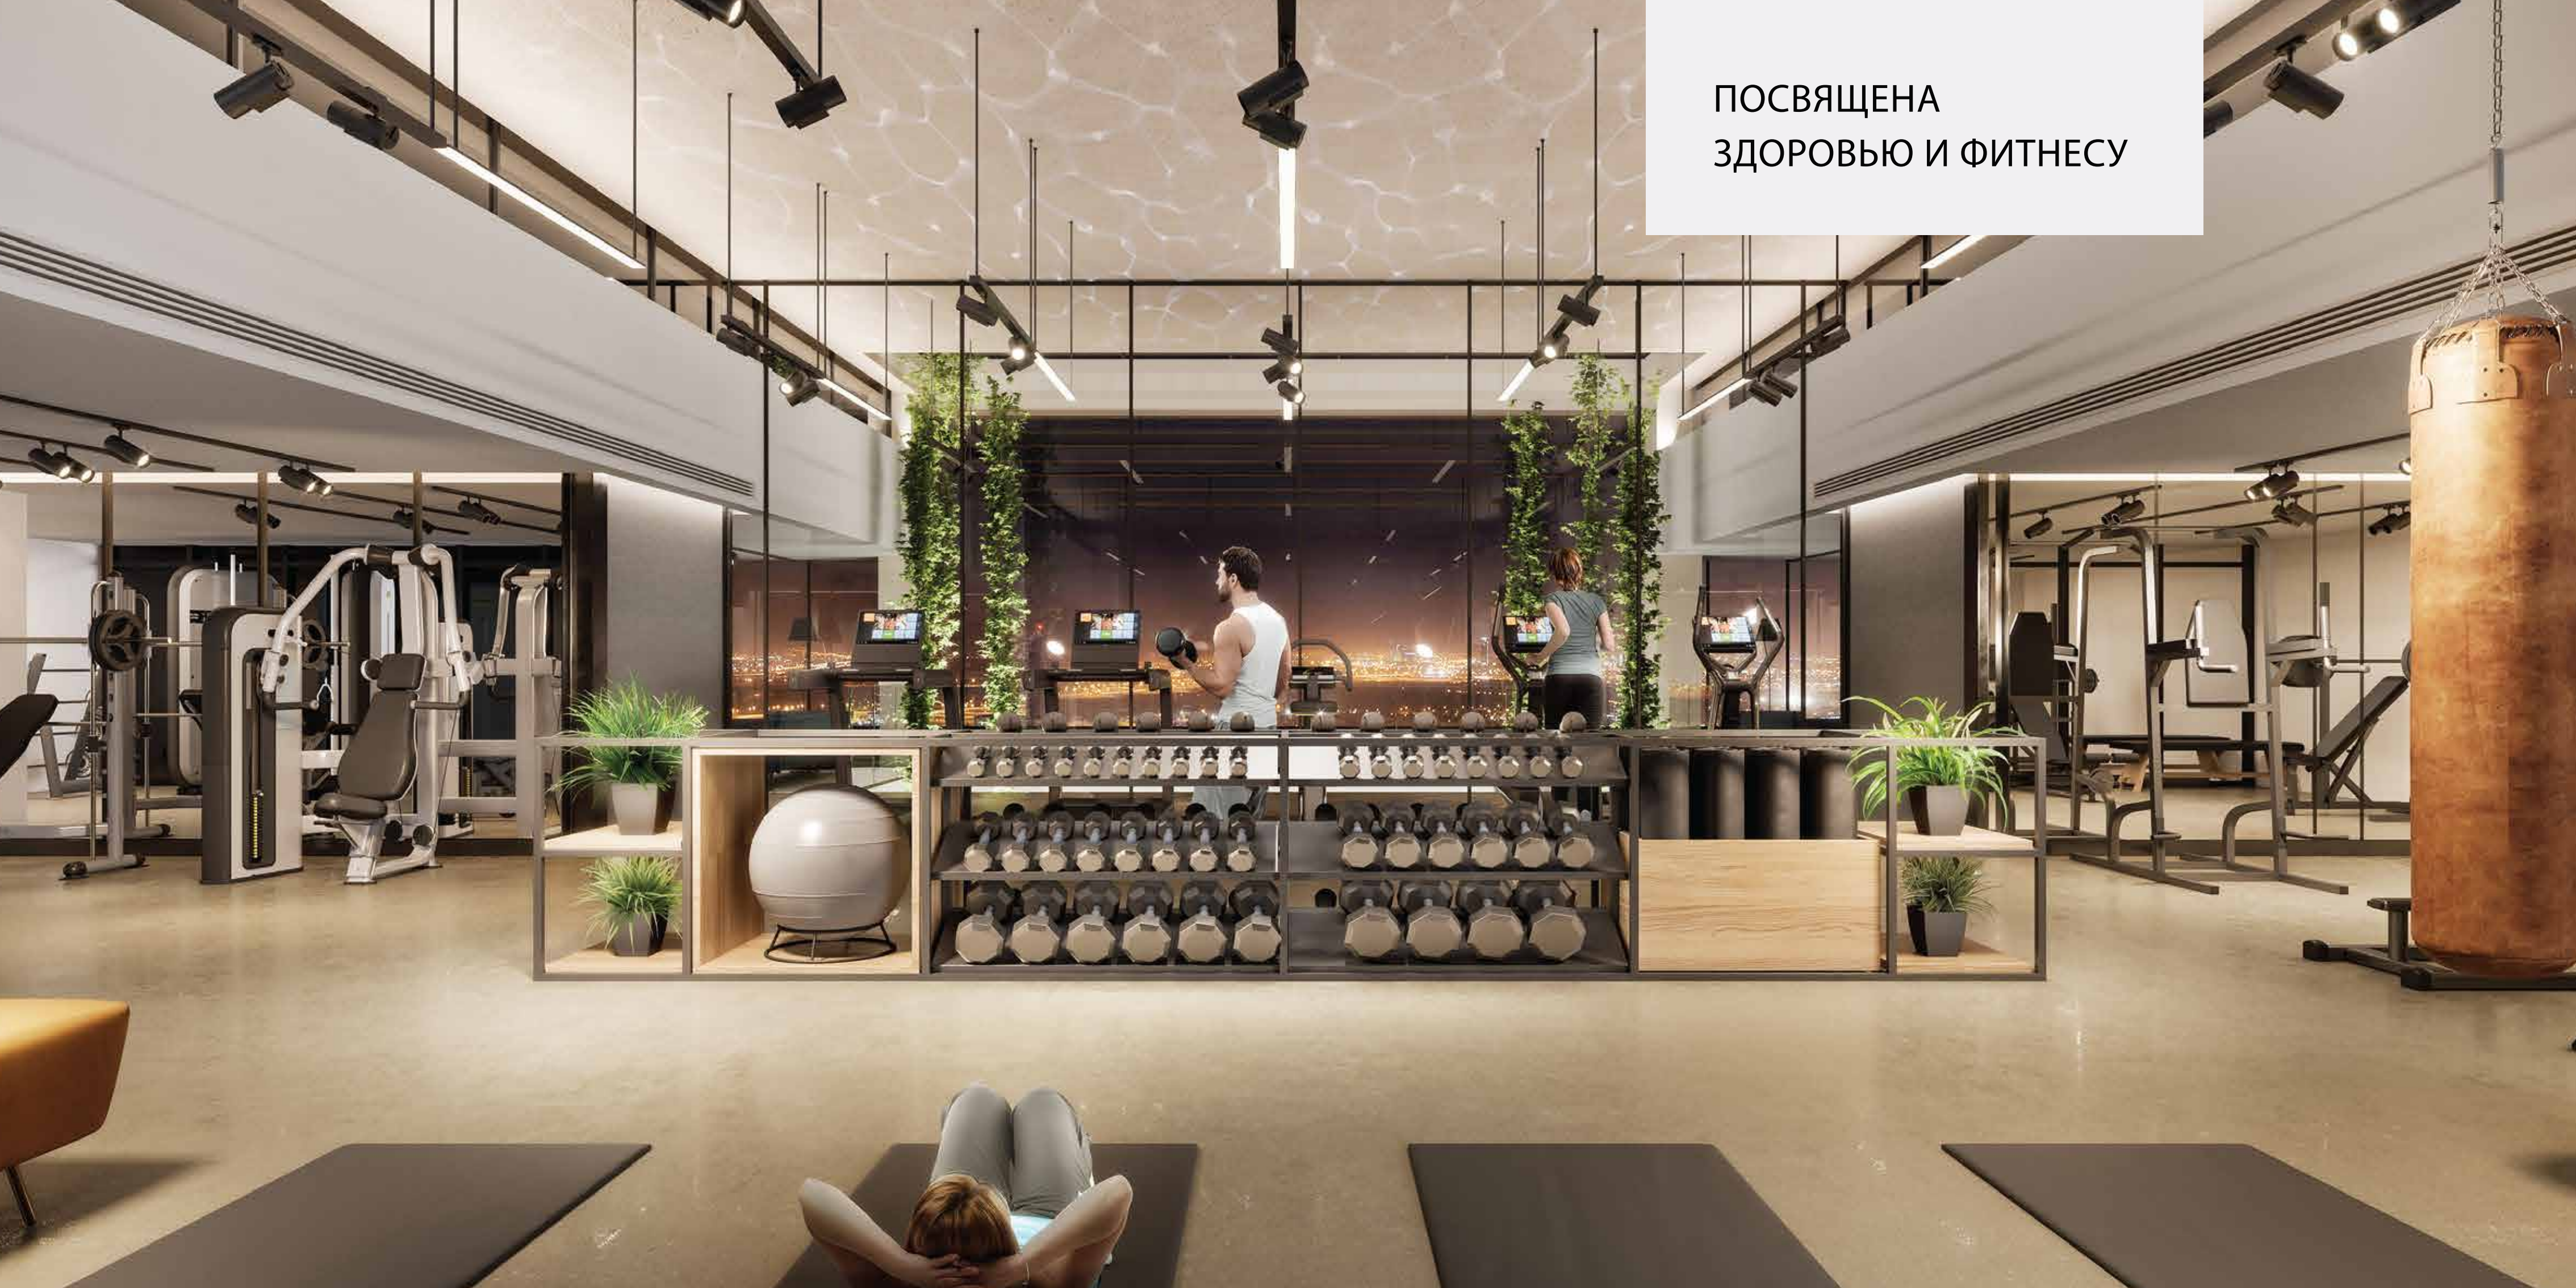

ПОСВЯЩЕНА
ЗДОРОВЬЮ И ФИТНЕСУ