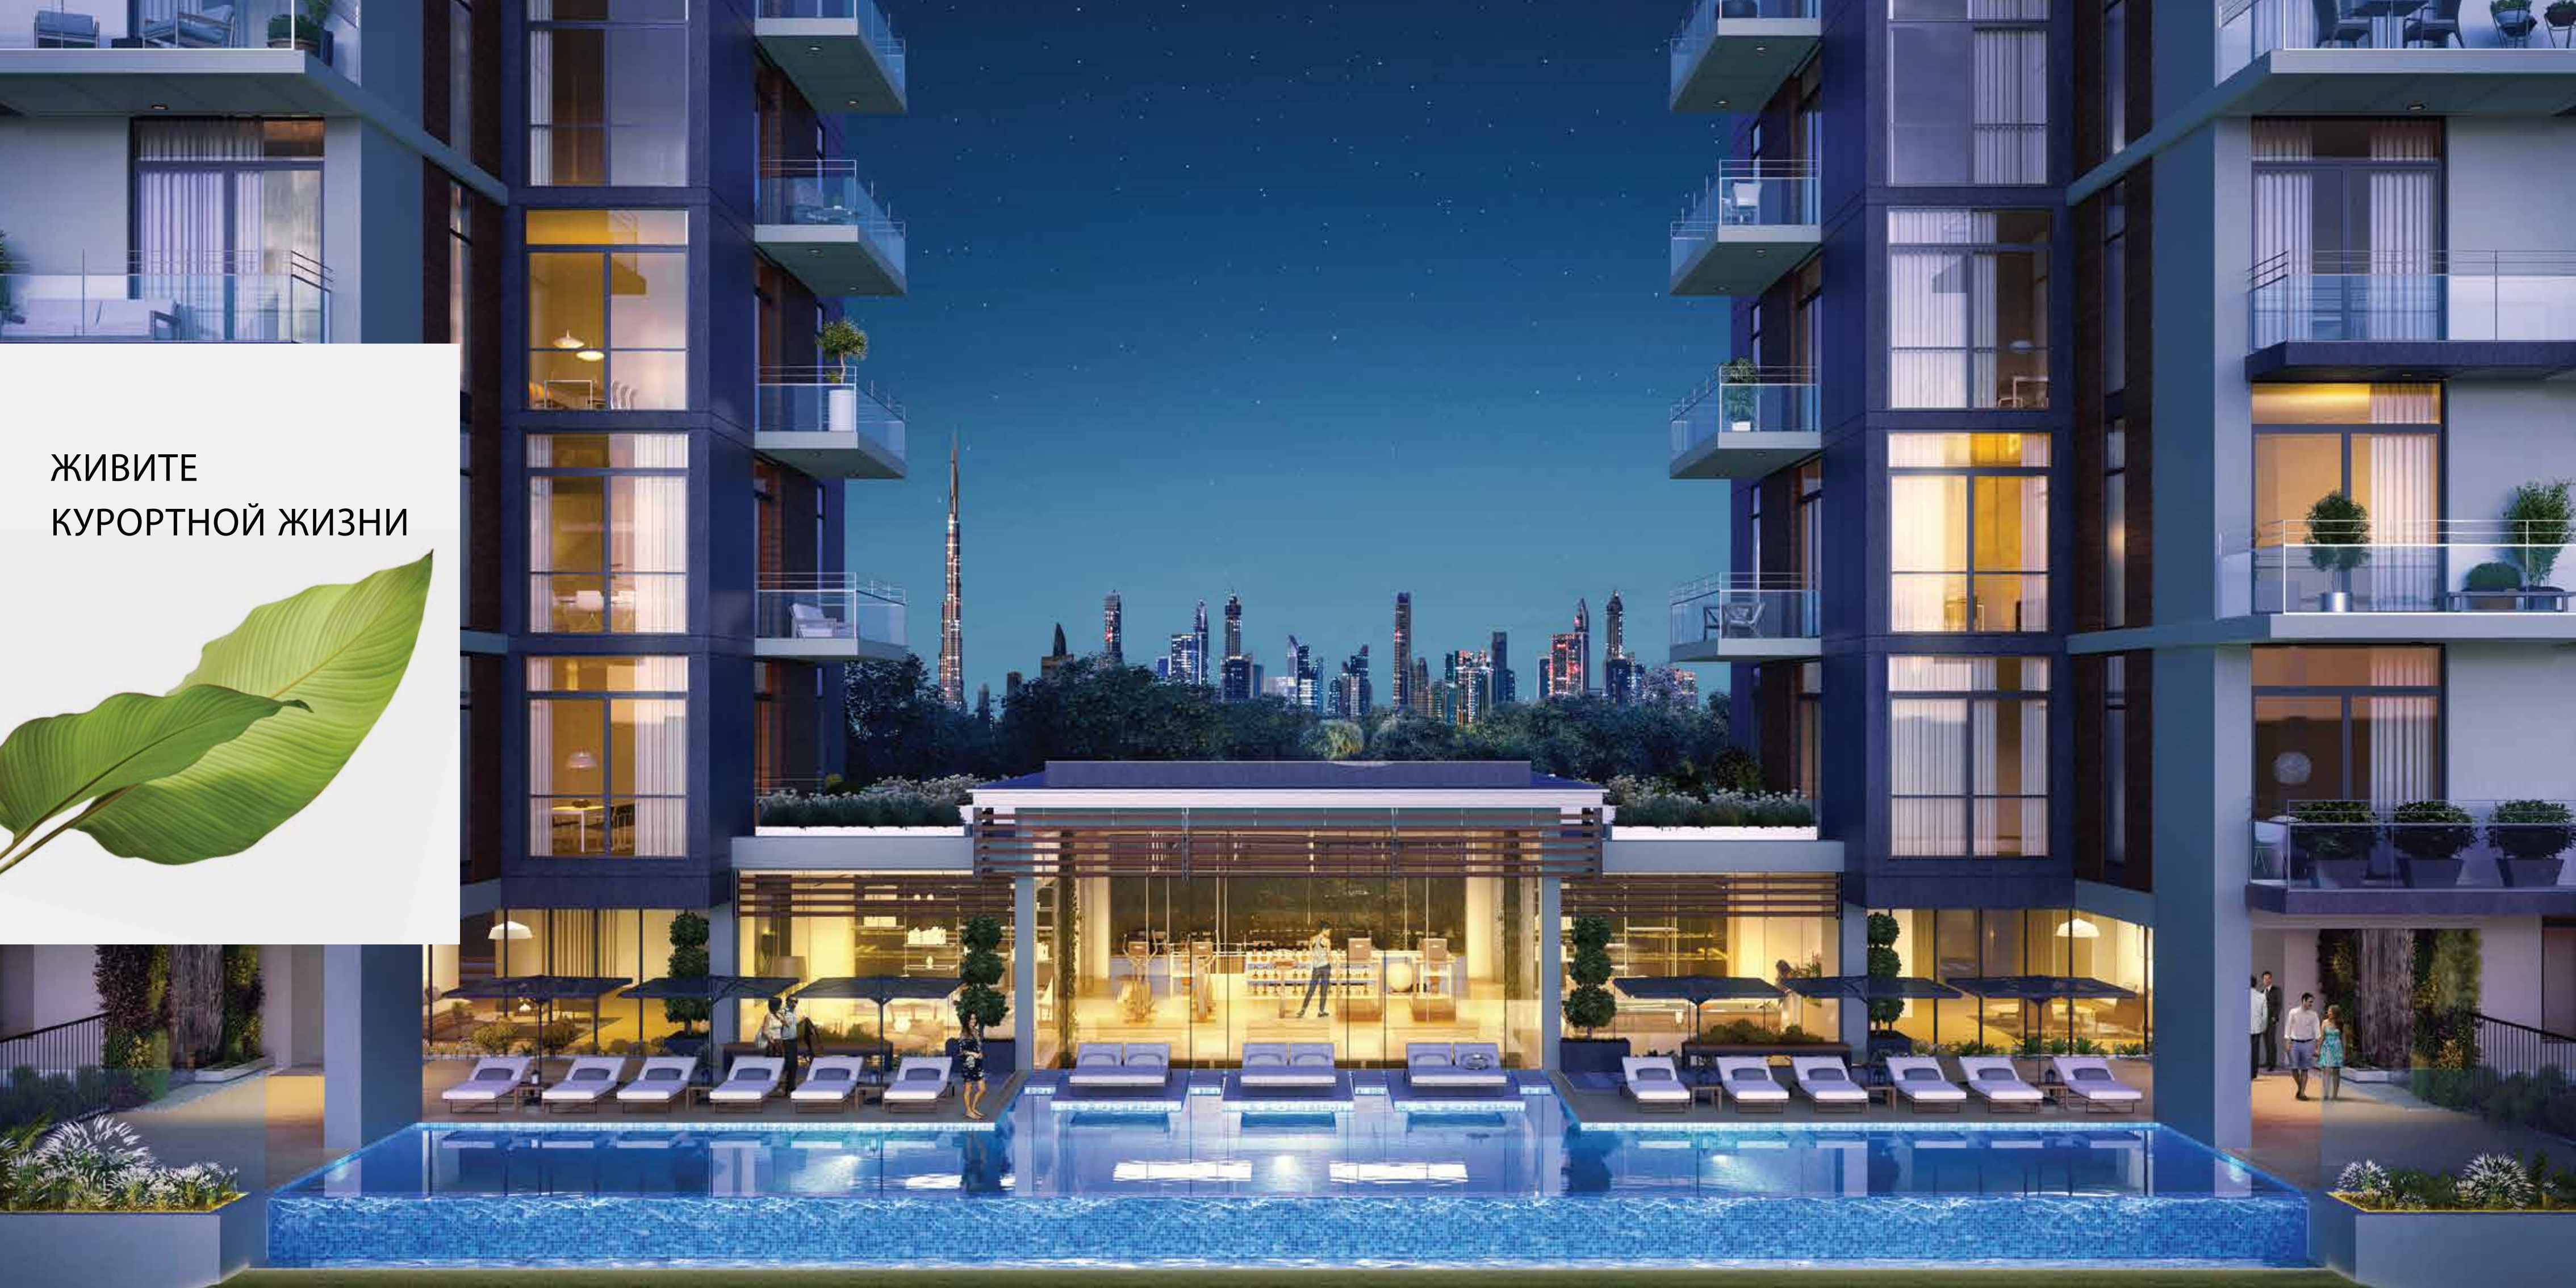

ЖИВИТЕ
КУРОРТНОЙ ЖИЗНИ